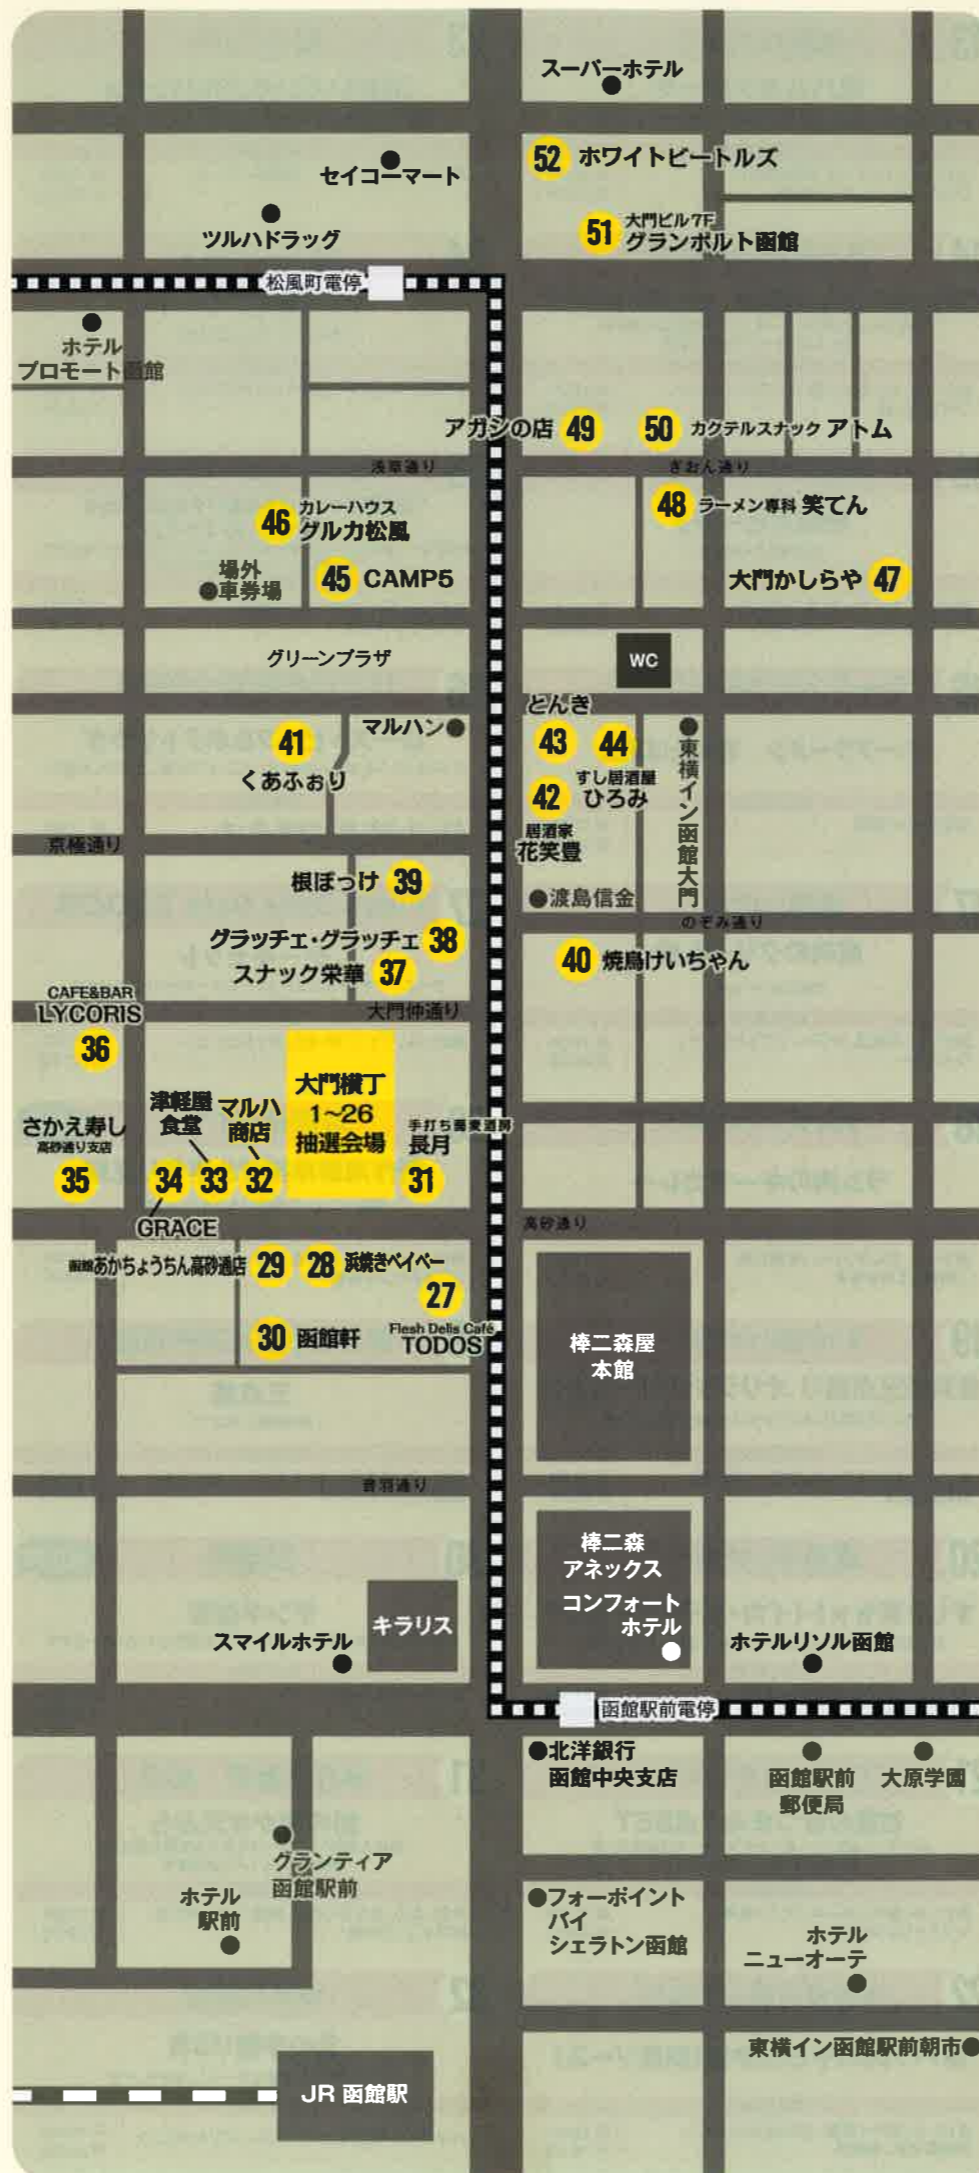

応募で当てよう豪華景品! 大門バルスタンプラリー

スタンプを5つ集めると、その場で豪華景品が当たる抽選会に参加できます。
※バル参加店で1セット500円につきスタンプ1個押印いたします。
※ご使用になった抽選券は返却できません。

抽選場所

大門横丁ひかりの広場 時間:18:00 ~ 22:15

●大門バル営業時間●
START 17:00 ※各店バル時間は異なります、
下記のようにご確認ください。

	17	18	19	20	21	22	23		17	18	19	20	21	22	23
1-26 大門横丁各店	■	■	■	■	■	■	■	40 焼鳥けいちゃん	■	■	■	■	■	■	■
27 Fresh Delis Café TODOS	■	■	■	■	■	■	■	41 くあふおり	■	■	■	■	■	■	■
28 浜焼きパイパー	■	■	■	■	■	■	■	42 居酒屋 花笑豊	■	■	■	■	■	■	■
29 函館赤ちようちん高砂通店	■	■	■	■	■	■	■	43 とんき大門店	■	■	■	■	■	■	■
30 函館軒	■	■	■	■	■	■	■	44 すし居酒屋ひろ笑	■	■	■	■	■	■	■
31 手打ち蕎麦 長月	■	■	■	■	■	■	■	45 CAMP5	■	■	■	■	■	■	■
32 マルハ商店	■	■	■	■	■	■	■	46 カレーハウス グルカ松風	■	■	■	■	■	■	■
33 津軽屋食堂	■	■	■	■	■	■	■	47 大門かしらや	■	■	■	■	■	■	■
34 GRACE	■	■	■	■	■	■	■	48 ラーメン専科 笑てん	■	■	■	■	■	■	■
35 さかえ寿し高砂通り店	■	■	■	■	■	■	■	49 アガシの店	■	■	■	■	■	■	■
36 CAFÉ & BAR LYCORIS	■	■	■	■	■	■	■	50 カクテルスナックアトム	■	■	■	■	■	■	■
37 スナック栄華	■	■	■	■	■	■	■	51 グランポルト函館	■	■	■	■	■	■	■
38 グラッチェ・グラッチェ	■	■	■	■	■	■	■	52 ホワイトビートルズ	■	■	■	■	■	■	■
39 根ぼっけ	■	■	■	■	■	■	■								

大門 バル

大門を飲み歩き、食べ歩き。
チケット不要の現金制
豪華景品が当たるスタンプラリー開催!

6.23 金
17:00-22:00
各店
1ドリンク&1フード
セット ¥500

【主催】(株)はこだてティーエムオー/大門ハイカラクラブ TEL.0138-24-0033

大門バル
STAMP RALLY