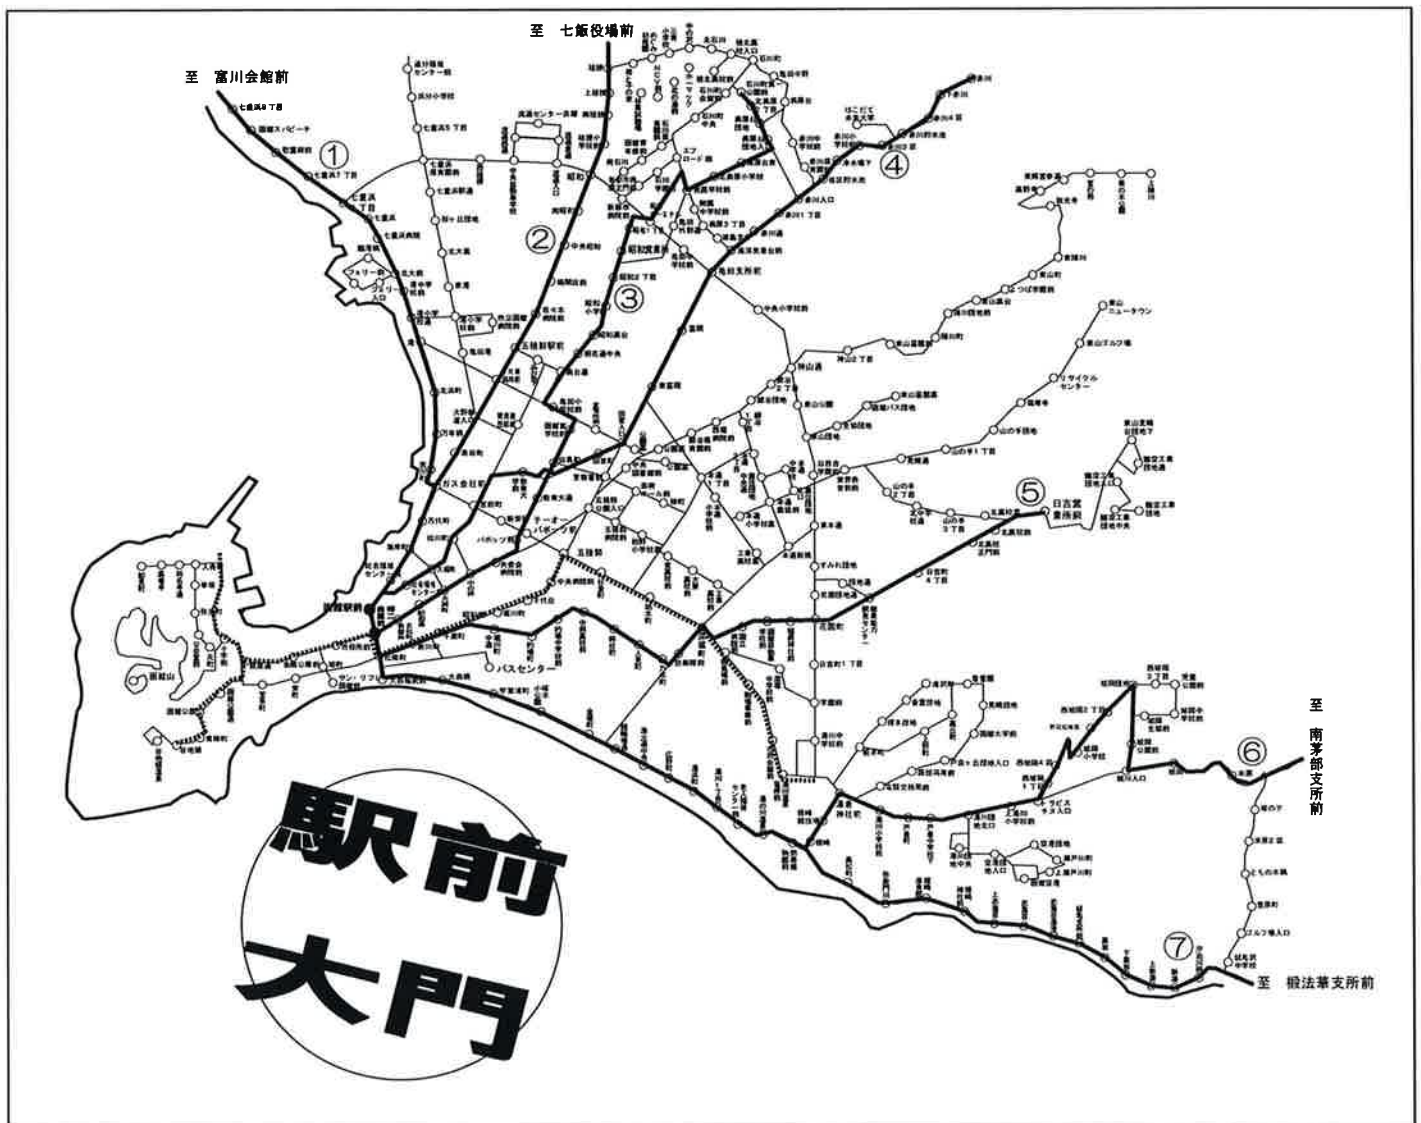

## 【駅前・大門地区行き】

- ・ 料金は無料です。
- ・ ①～⑦の7系統が運行しています。
- ・ 「行き」のバスは、「函館駅前」、「棒二森屋前」以外での降車はできません。
- ・ 「帰り」のバスは、「函館駅前」、「棒二森屋前」以外での乗車はできません。

(注1) 発着時刻は都合により変更になる場合がございます。

(注2) 満員の場合は、乗車できない場合がございます。

**※平成22年1月2日、3日をもちまして、買物バスの運行は全て終了とさせていただきます。**

# 買物バス【駅前・大門地区行き】時刻表

①富川会館コース	
行き	
停留所名	時刻
富川会館前	9:48
谷川小学校前	9:49
谷好住民センター入口	9:50
上谷好	9:51
太平洋セメント	9:53
上磯駅前通	9:54
上磯漁港前	9:55
北斗消防署	9:56
北斗市役所通	9:57
東浜2丁目	9:59
久根別	10:00
久根別小学校前	10:02
東久根別	10:03
七重浜8丁目	10:04
函館スバビーチ	10:05
慰霊碑前	10:07
七重浜7丁目	10:08
石田文真前(七重浜2丁目)	10:09
七重浜	10:10
七重浜病院前	10:11
北大前	10:13
港中学校前	10:14
港小学校通	10:15
港	10:16
北浜町	10:17
万年橋	10:18
吉川町	10:19
ガス会社前(北洋銀行駐車場前)	10:21
万代町	10:23
海岸町	10:25
総合福祉センター裏	10:27
函館駅前8・9番のりば	10:30
帰	
停留所名	時刻
函館駅前8・9番のりば	14:30
この間は、各停留所に止まります。	
富川会館前	15:08

②七飯コース	
行き	
停留所名	時刻
七飯役場前	9:45
七飯役場通	9:46
七飯	9:47
鳴川	9:49
桜岡	9:51
高見下	9:52
涌出川	9:53
大中山神社前	9:54
大中山	9:55
中の通	9:57
藤沢	9:58
栲楨	10:01
上栲楨	10:03
南栲楨	10:04
栲楨小学校前	10:05
昭和(JA向かい)	10:08
南昭和	10:10
中央昭和	10:11
機関区前	10:13
佐々木病院前	10:14
五稜郭駅前	10:15
JR車両所前	10:16
大野新道入口	10:17
亀田町	10:18
ガス会社前(北洋銀行駐車場前)	10:21
万代町	10:23
海岸町	10:25
総合福祉センター裏	10:27
函館駅前8・9番のりば	10:30
帰	
停留所名	時刻
函館駅前8・9番のりば	14:30
この間は、各停留所に止まります。	
七飯役場前	15:08

④赤川コース	
行き	
停留所名	時刻
赤川	9:58 11:28
下赤川	9:59 11:29
赤川4区	10:00 11:30
赤川貯水池	10:02 11:32
赤川3区	10:03 11:33
赤川小学校前	10:04 11:34
浄水場下	10:05 11:35
低区貯水池	10:06 11:36
赤川入口	10:07 11:37
赤川1丁目	10:08 11:38
赤川通	10:09 11:39
海洋気象台前	10:10 11:40
亀田支所前(JA前)	10:12 11:42
富岡	10:14 11:44
東富岡	10:16 11:46
田家入口	10:18 11:48
田家町	10:20 11:50
白鳥町	10:21 11:51
教育大学前	10:22 11:52
宮前町	10:24 11:54
松川町	10:25 11:55
大縄町	10:27 11:57
総合福祉センター前	10:28 11:58
函館駅前8・9番のりば	10:30 12:00
帰	
停留所名	時刻
函館駅前8・9番のりば	14:20 16:00
この間は、各停留所に止まります。	
赤川	14:53 16:33