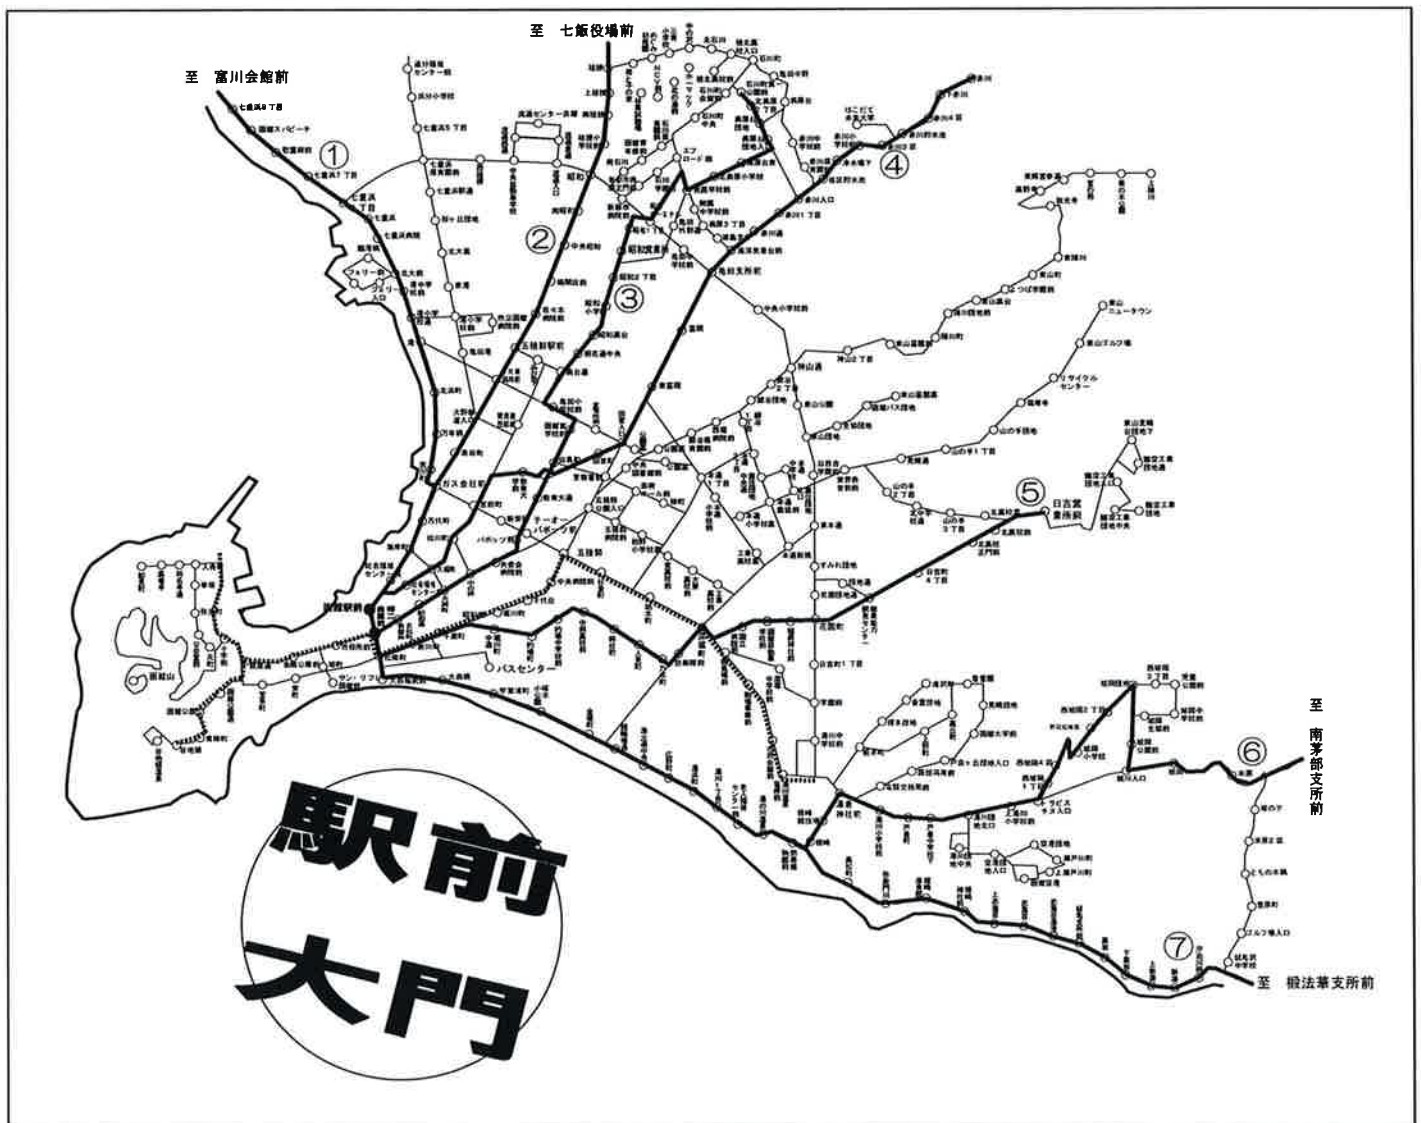

平成22年1月2日・3日 買物バス 運行のご案内

【駅前・大門地区行き】

- ・ 料金は無料です。
- ・ ①～⑦の7系統が運行しています。
- ・ 「行き」のバスは、「函館駅前」、「棒二森屋前」以外での降車はできません。
- ・ 「帰り」のバスは、「函館駅前」、「棒二森屋前」以外での乗車はできません。

(注1) 発着時刻は都合により変更になる場合がございます。

(注2) 満員の場合は、乗車できない場合がございます。

※平成22年1月2日、3日をもちまして、買物バスの運行は全て終了とさせていただきます。

買物バス【駅前・大門地区行き】時刻表

①富川会館コース	
行き	
停留所名	時刻
富川会館前	9:48
谷川小学校前	9:49
谷好住民センター入口	9:50
上谷好	9:51
太平洋セメント	9:53
上磯駅前通	9:54
上磯漁港前	9:55
北斗消防署	9:56
北斗市役所通	9:57
東浜2丁目	9:59
久根別	10:00
久根別小学校前	10:02
東久根別	10:03
七重浜8丁目	10:04
函館スバビーチ	10:05
慰霊碑前	10:07
七重浜7丁目	10:08
石田文真前(七重浜2丁目)	10:09
七重浜	10:10
七重浜病院前	10:11
北大前	10:13
港中学校前	10:14
港小学校通	10:15
港	10:16
北浜町	10:17
万年橋	10:18
吉川町	10:19
ガス会社前(北洋銀行駐車場前)	10:21
万代町	10:23
海岸町	10:25
総合福祉センター裏	10:27
函館駅前8・9番のりば	10:30
帰	
停留所名	時刻
函館駅前8・9番のりば	14:30
この間は、各停留所に止まります。	
富川会館前	15:08

②七飯コース	
行き	
停留所名	時刻
七飯役場前	9:45
七飯役場通	9:46
七飯	9:47
嶋川	9:49
桜岡	9:51
高見下	9:52
涌出川	9:53
大中山神社前	9:54
大中山	9:55
中の通	9:57
藤沢	9:58
栲樫	10:01
上栲樫	10:03
南栲樫	10:04
栲樫小学校前	10:05
昭和(JA向かい)	10:08
南昭和	10:10
中央昭和	10:11
機関区前	10:13
佐々木病院前	10:14
五稜郭駅前	10:15
JR車両前	10:16
大野新道入口	10:17
亀田町	10:18
ガス会社前(北洋銀行駐車場前)	10:21
万代町	10:23
海岸町	10:25
総合福祉センター裏	10:27
函館駅前8・9番のりば	10:30
帰	
停留所名	時刻
函館駅前8・9番のりば	14:30
この間は、各停留所に止まります。	
七飯役場前	15:08

④赤川コース	
行き	
停留所名	時刻
赤川	9:58 11:28
下赤川	9:59 11:29
赤川4区	10:00 11:30
赤川貯水池	10:02 11:32
赤川3区	10:03 11:33
赤川小学校前	10:04 11:34
浄水場下	10:05 11:35
低区貯水池	10:06 11:36
赤川入口	10:07 11:37
赤川1丁目	10:08 11:38
赤川通	10:09 11:39
海洋気象台前	10:10 11:40
亀田支所前(JA前)	10:12 11:42
富岡	10:14 11:44
東富岡	10:16 11:46
田家入口	10:18 11:48
田家町	10:20 11:50
白鳥町	10:21 11:51
教育大学前	10:22 11:52
宮前町	10:24 11:54
松川町	10:25 11:55
大縄町	10:27 11:57
総合福祉センター前	10:28 11:58
函館駅前8・9番のりば	10:30 12:00
帰	
停留所名	時刻
函館駅前8・9番のりば	14:20 16:00
この間は、各停留所に止まります。	
赤川	14:53 16:33